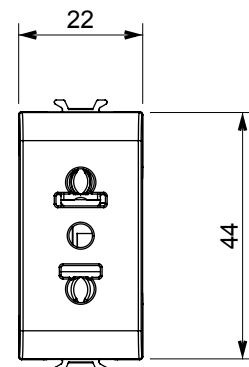

DIMENSIONAL