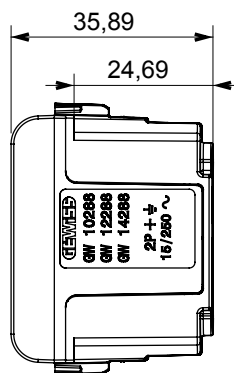

DIMENSIONAL