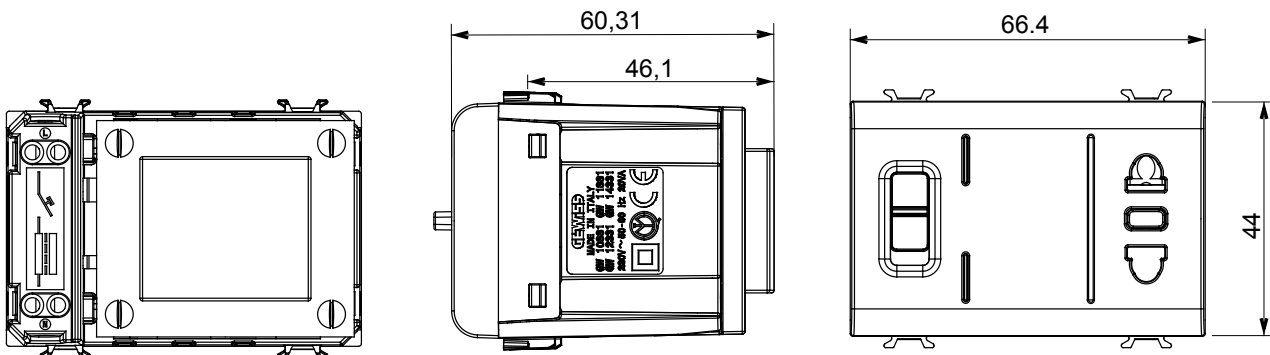

Gamă largă de dispozitive de comandă, prize pentru alimentarea cu energie electrică (conforme cu standardele naționale și internaționale), preluarea semnalelor, controlul climei, gestionarea confortului, semnalizarea tehnică a alarmelor și gestionarea iluminatului de urgență. Dispozitivele modulare ChoruSmart sunt disponibile în cinci culori, alb lucios, alb satinat, bej natural, negru satinat și titan lăcuit și în diferite dimensiuni de la 1/2, 1, 2 și 3 module. Datorită suporturilor de montare pentru cutii dreptunghiulare, pătrate și rotunde, pot fi create combinații nesfârșite cu gama de plăci ChoruSmart.

Categorie	Priză aparat de ras	Descriere	Transformator de izolare
Culoare	Ivoriu	Standard	Euro-american
Pentru știfturi de conectare	Ø 4 / 5 - 6,3x1,5 mm	Borne de cablare	Conținut
Tip priză	P11-USA	Standard	IEC 60884-1; EN 61558-2-5
Tensiune de ieșire selectabilă	120-230V c.a.	Rezistența la tensiunea de test	2000 V la 50 Hz timp de 1 minut
Putere maximă	20 VA	Rezistența izolației	>5 MOhm
Tensiune dealimentare	230V AC - 50/60 Hz	Termo-presiune cu bilă	125 °C
Test de încercare cu fir incandescent	850 °C	Prinderea bornei la tracțiunea cablului	> 50 N
Capacitate de strângere borne cabluri torsadate (mm²)	min. 0,75 - max. 2x4	Capacitate de strângere a bornelor cabluri solide (mm²)	min. 0,5 - max. 2x2,5
Nr. module	3	Material	Tehnopolimer

DIMENSIONAL

TECHNICAL SYMBOLOGY

STANDARDS/APPROVALS