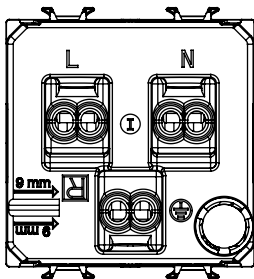

DIMENSIONAL