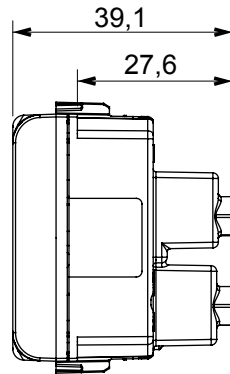

DIMENSIONAL