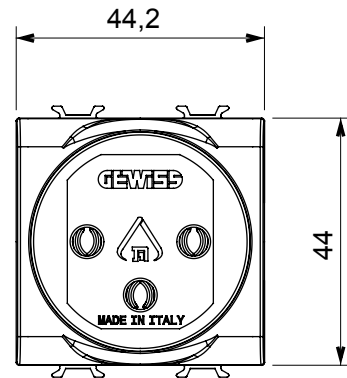

Gamă largă de dispozitive de comandă, prize pentru alimentarea cu energie electrică (conforme cu standardele naționale și internaționale), preluarea semnalelor, controlul climei, gestionarea confortului, semnalizarea tehnică a alarmelor și gestionarea iluminatului de urgență. Dispozitivele modulare ChoruSmart sunt disponibile în cinci culori, alb lucios, alb satinat, bej natural, negru satinat și titan lăcuit și în diferite dimensiuni de la 1/2, 1, 2 și 3 module. Datorită suporturilor de montare pentru cutii dreptunghiulare, pătrate și rotunde, pot fi create combinații nesfârșite cu gama de plăci ChoruSmart.

Categorie	Priză	Descriere	2P+E - 16A
Culoare	Titan lucios	Tensiune	250 V
Standard	Israeliană	Caracteristici	Cu scuturi de siguranță
Pentru știfturi de conectare	Rotund Ø 4 / 4,4 mm	Borne de cablare	Conținut
Standard	IEC 60884-1; SI 32 partea 1.1	Rezistența la tensiunea de test	2000 V la 50 Hz timp de 1 minut
Rezistența izolației	>5 MOhm	Priză de funcționare prelungită (nr. modificări de poz. 10)	10 la In 250 V ac cosφ=0,8
Termo-presiune cu bilă	125 °C	Test de încercare cu fir incandescent	850 °C
Prinderea bornei la tracțiunea cablului	> 50 N	Capacitate de strângere borne cabluri torsadate (mm ²)	min. 0,75 - max. 2x4
Capacitate de strângere a bornelor cabluri solide (mm ²)	min. 0,5 - max. 2x2,5	Nr. module	2
Electrocod	0131	Material	Tehnopolimer

DIMENSIONAL

TECHNICAL SYMBOLOGY

STANDARDS/APPROVALS