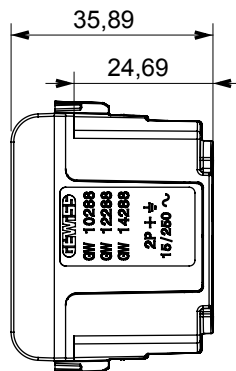

DIMENSIONAL