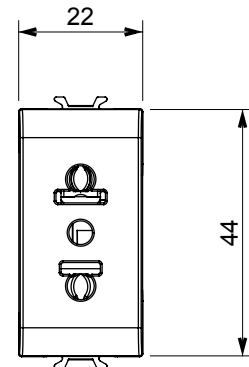

DIMENSIONAL