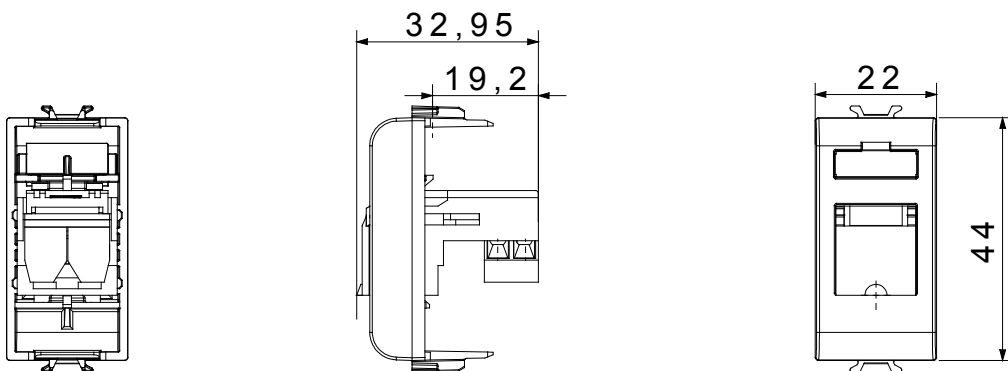

Gamă largă de dispozitive de comandă, prize pentru alimentarea cu energie electrică (conforme cu standardele naționale și internaționale), preluarea semnalelor, controlul climei, gestionarea confortului, semnalizarea tehnică a alarmelor și gestionarea iluminatului de urgență. Dispozitivele modulare ChoruSmart sunt disponibile în cinci culori, alb lucios, alb satinat, bej natural, negru satinat și titan lăcuit și în diferite dimensiuni de la 1/2, 1, 2 și 3 module. Datorită suporturilor de montare pentru cutii dreptunghiulare, pătrate și rotunde, pot fi create combinații nesfârșite cu gama de plăci ChoruSmart.

Categorie	Priză telefonică	Descriere	RJ11
Culoare	Titan lucios	Conexiune	Terminale cu înșurubare
Nr. module	1	Electrocod	3720
Material	Tehnopolimer		

DIMENSIONAL

STANDARDS/APPROVALS