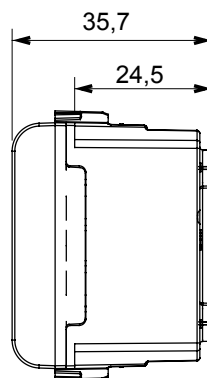

Gamă largă de dispozitive de comandă, prize pentru alimentarea cu energie electrică (conforme cu standardele naționale și internaționale), preluarea semnalelor, controlul climei, gestionarea confortului, semnalizarea tehnică a alarmelor și gestionarea iluminatului de urgență. Dispozitivele modulare ChoruSmart sunt disponibile în cinci culori, alb lucios, alb satinat, bej natural, negru satinat și titan lăcuit și în diferite dimensiuni de la 1/2, 1, 2 și 3 module. Datorită suporturilor de montare pentru cutii dreptunghiulare, pătrate și rotunde, pot fi create combinații nesfârșite cu gama de plăci ChoruSmart.

Categorie	Priză SELV	Descriere	2P - 6A - 24V
Culoare	Titan lucios	Pentru știfturi de conectare	3 mm
Nr. module	1	Electrocod	0131
Material	Tehnopolimer		

DIMENSIONAL

STANDARDS/APPROVALS