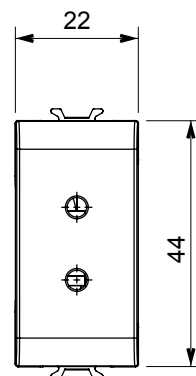

Categorie	Priză SELV	Descriere	2P - 6A - 24V
Culoare	Titan lucios	Pentru știfturi de conectare	3 mm
Nr. module	1	Electrocod	0131
Material	Tehnopolimer		

DIMENSIONAL

STANDARDS/APPROVALS