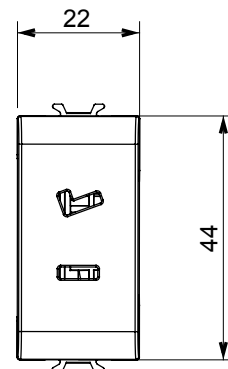

Categorie	Priză SELV	Descriere	2P - 6A - 24V polarizat
Culoare	Titan lucios	Pentru știfturi de conectare	Plat
Nr. module	1	Electrocod	0131
Material	Tehnopolimer		

DIMENSIONAL

STANDARDS/APPROVALS