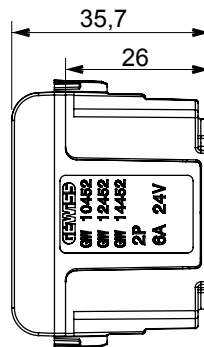

Product Data Sheet

GW14452

CHORUSMART - Dispozitive modulare din titan

Gamă largă de dispozitive de comandă, prize pentru alimentarea cu energie electrică (conforme cu standardele naționale și internaționale), preluarea semnalelor, controlul climei, gestionarea confortului, semnalizarea tehnică a alarmelor și gestionarea iluminatului de urgență. Dispozitivele modulare ChoruSmart sunt disponibile în cinci culori, alb lucios, alb satinat, bej natural, negru satinat și titan lăcuit și în diferite dimensiuni de la 1/2, 1, 2 și 3 module. Datorită suporturilor de montare pentru cutii dreptunghiulare, pătrate și rotunde, pot fi create combinații nesfârșite cu gama de plăci ChoruSmart.

Categorie	Priză SELV	Descriere	2P - 6A - 24V polarizat
Culoare	Titan lucios	Pentru știfturi de conectare	Plat
Nr. module	1	Electrocod	0131
Material	Tehnopolimer		

DIMENSIONAL

STANDARDS/APPROVALS