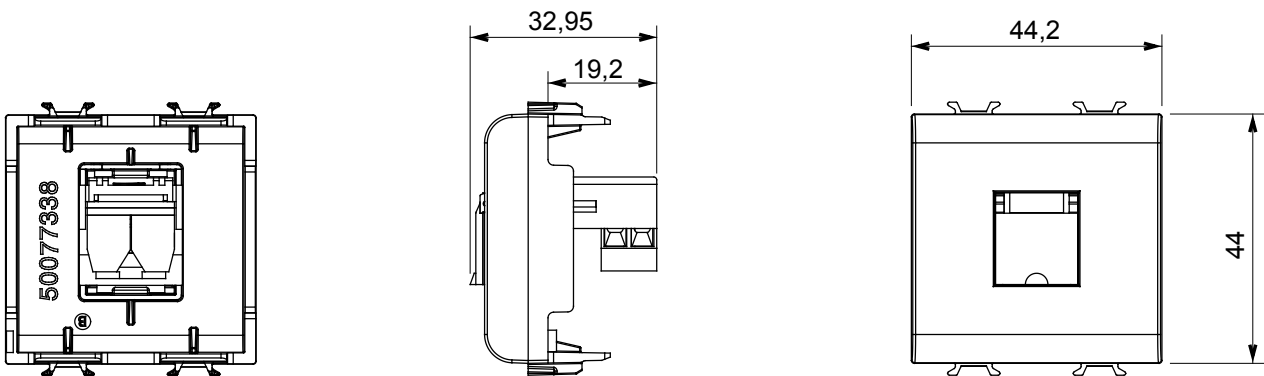

Gamă largă de dispozitive de comandă, prize pentru alimentarea cu energie electrică (conforme cu standardele naționale și internaționale), preluarea semnalelor, controlul climei, gestionarea confortului, semnalizarea tehnică a alarmelor și gestionarea iluminatului de urgență. Dispozitivele modulare ChoruSmart sunt disponibile în cinci culori, alb lucios, alb satinat, bej natural, negru satinat și titan lăcuit și în diferite dimensiuni de la 1/2, 1, 2 și 3 module. Datorită suporturilor de montare pentru cutii dreptunghiulare, pătrate și rotunde, pot fi create combinații nesfârșite cu gama de plăci ChoruSmart.

Categorie	Priză telefonică	Descriere	RJ11
Culoare	Alb lucios	Conexiune	Terminale cu înșurubare
Nr. module	2	Electrocod	3721
Material	Tehnopolimer		

DIMENSIONAL

STANDARDS/APPROVALS