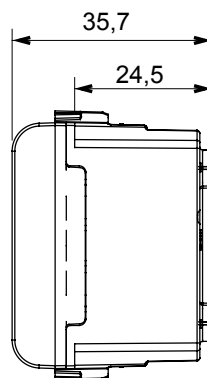

|            |              |                              |               |
|------------|--------------|------------------------------|---------------|
| Categorie  | Priză SELV   | Descriere                    | 2P - 6A - 24V |
| Culoare    | Alb lucios   | Pentru știfturi de conectare | 3 mm          |
| Nr. module | 1            | Electrocod                   | 0131          |
| Material   | Tehnopolimer |                              |               |

### DIMENSIONAL