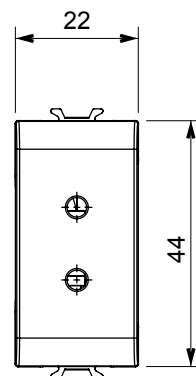

|            |              |                              |               |
|------------|--------------|------------------------------|---------------|
| Categorie  | Priză SELV   | Descriere                    | 2P - 6A - 24V |
| Culoare    | Alb lucios   | Pentru știfturi de conectare | 3 mm          |
| Nr. module | 1            | Electrocod                   | 0131          |
| Material   | Tehnopolimer |                              |               |

### DIMENSIONAL