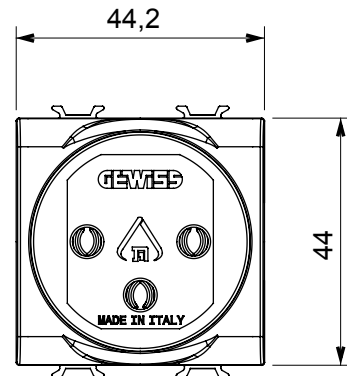

DIMENSIONAL

TECHNICAL SYMBOLOGY

STANDARDS/APPROVALS