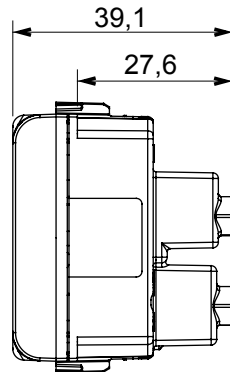

DIMENSIONAL