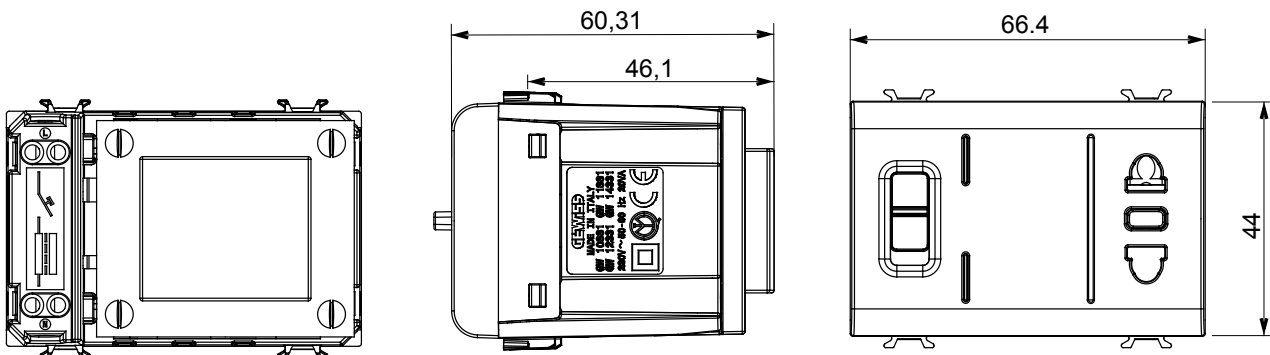

DIMENSIONAL

TECHNICAL SYMBOLOGY

STANDARDS/APPROVALS