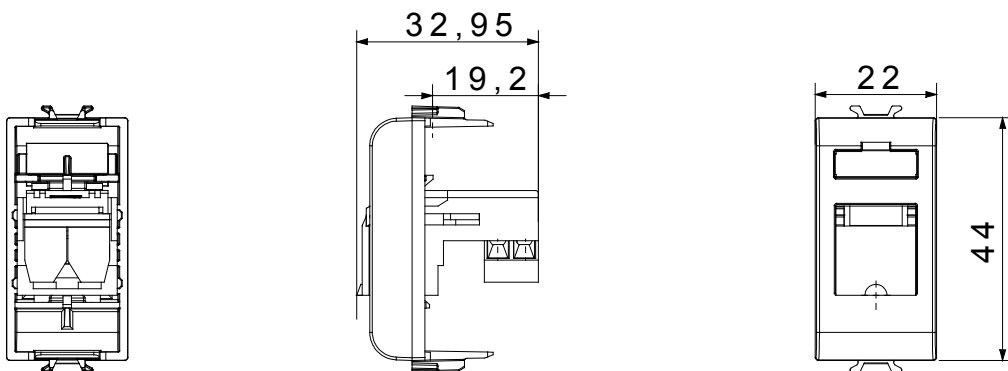

Gamă largă de dispozitive de comandă, prize pentru alimentarea cu energie electrică (conforme cu standardele naționale și internaționale), preluarea semnalelor, controlul climei, gestionarea confortului, semnalizarea tehnică a alarmelor și gestionarea iluminatului de urgență. Dispozitivele modulare ChoruSmart sunt disponibile în cinci culori, alb lucios, alb satinat, bej natural, negru satinat și titan lăcuit și în diferite dimensiuni de la 1/2, 1, 2 și 3 module. Datorită suporturilor de montare pentru cutii dreptunghiulare, pătrate și rotunde, pot fi create combinații nesfârșite cu gama de plăci ChoruSmart.

Categorie	Priză telefonică	Descriere	RJ11
Culoare	Bej satinat natural	Conexiune	Terminale cu înșurubare
Nr. module	1	Electrocod	3720
Material	Tehnopolimer		

DIMENSIONAL

STANDARDS/APPROVALS