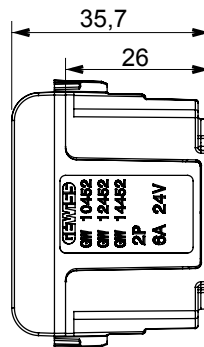

Gamă largă de dispozitive de comandă, prize pentru alimentarea cu energie electrică (conforme cu standardele naționale și internaționale), preluarea semnalelor, controlul climei, gestionarea confortului, semnalizarea tehnică a alarmelor și gestionarea iluminatului de urgență. Dispozitivele modulare ChoruSmart sunt disponibile în cinci culori, alb lucios, alb satinat, bej natural, negru satinat și titan lăcuit și în diferite dimensiuni de la 1/2, 1, 2 și 3 module. Datorită suporturilor de montare pentru cutii dreptunghiulare, pătrate și rotunde, pot fi create combinații nesfârșite cu gama de plăci ChoruSmart.

Categorie	Priză SELV	Descriere	2P - 6A - 24V polarizat
Culoare	Bej satinat natural	Pentru știfturi de conectare	Plat
Nr. module	1	Electrocod	0131
Material	Tehnopolimer		

### DIMENSIONAL