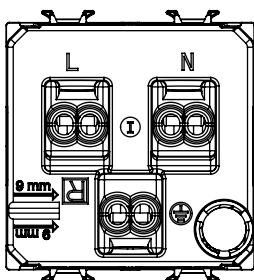

Categorie	Priză	Descriere	2P+E - 16 A iluminat
Culoare	Alb satinat	Tensiune	250 V
Standard	Israeliană	Caracteristici	Cu scuturi de siguranță
Pentru știfturi de conectare	Rotund Ø 4 / 4,4 mm	Borne de cablare	Conținut
Standard	IEC 60884-1; SI 32 partea 1.1	Rezistența la tensiunea de test	2000 V la 50 Hz timp de 1 minut
Rezistența izolației	>5 MOhm	Priză de funcționare prelungită (nr. modificări de poz. 10)	10 la In 250 V ac cosφ=0,8
Termo-presiune cu bilă	125 °C	Test de încercare cu fir incandescent	850 °C
Prinderea bornei la tracțiunea cablului	> 50 N	Capacitate de strângere borne cabluri torsadate (mm <sup>2</sup> )	min. 0,75 - max. 2x4
Capacitate de strângere a bornelor cabluri solide (mm <sup>2</sup> )	min. 0,5 - max. 2x2,5	Nr. module	2
Electrocod	0131	Material	Tehnopolimer

### DIMENSIONAL