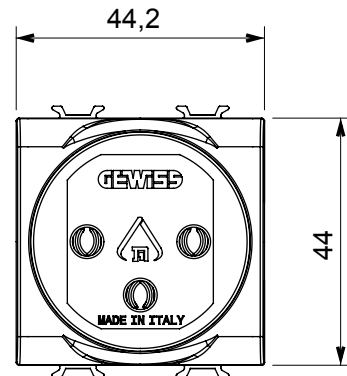

Gamă largă de dispozitive de comandă, prize pentru alimentarea cu energie electrică (conforme cu standardele naționale și internaționale), preluarea semnalelor, controlul climei, gestionarea confortului, semnalizarea tehnică a alarmelor și gestionarea iluminatului de urgență. Dispozitivele modulare ChoruSmart sunt disponibile în cinci culori, alb lucios, alb satinat, bej natural, negru satinat și titan lăcuit și în diferite dimensiuni de la 1/2, 1, 2 și 3 module. Datorită suporturilor de montare pentru cutii dreptunghiulare, pătrate și rotunde, pot fi create combinații nesfârșite cu gama de plăci ChoruSmart.

Categorie	Priză	Descriere	2P+E - 16 A iluminat
Culoare	Alb satinat	Tensiune	250 V
Standard	Israeliană	Caracteristici	Cu scuturi de siguranță
Pentru știfturi de conectare	Rotund Ø 4 / 4,4 mm	Borne de cablare	Conținut
Standard	IEC 60884-1; SI 32 partea 1.1	Rezistența la tensiunea de test	2000 V la 50 Hz timp de 1 minut
Rezistența izolației	>5 MOhm	Priză de funcționare prelungită (nr. modificări de poz. 10)	10 la In 250 V ac cosφ=0,8
Termo-presiune cu bilă	125 °C	Test de încercare cu fir incandescent	850 °C
Prinderea bornei la tracțiunea cablului	> 50 N	Capacitate de strângere borne cabluri torsadate (mm <sup>2</sup> )	min. 0,75 - max. 2x4
Capacitate de strângere a bornelor cabluri solide (mm <sup>2</sup> )	min. 0,5 - max. 2x2,5	Nr. module	2
Electrocod	0131	Material	Tehnopolimer

### DIMENSIONAL