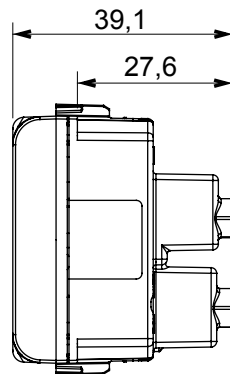

Categorie	Priză	Descriere	2P+E - 16 A iluminat
Culoare	Alb satinat	Tensiune	250 V
Standard	Israeliană	Caracteristici	Cu scuturi de siguranță
Pentru știfturi de conectare	Rotund Ø 4 / 4,4 mm	Borne de cablare	Conținut
Standard	IEC 60884-1; SI 32 partea 1.1	Rezistența la tensiunea de test	2000 V la 50 Hz timp de 1 minut
Rezistența izolației	>5 MOhm	Priză de funcționare prelungită (nr. modificări de poz. 10)	10 la In 250 V ac cosφ=0,8
Termo-presiune cu bilă	125 °C	Test de încercare cu fir incandescent	850 °C
Prinderea bornei la tracțiunea cablului	> 50 N	Capacitate de strângere borne cabluri torsadate (mm <sup>2</sup> )	min. 0,75 - max. 2x4
Capacitate de strângere a bornelor cabluri solide (mm <sup>2</sup> )	min. 0,5 - max. 2x2,5	Nr. module	2
Electrocod	0131	Material	Tehnopolimer

### DIMENSIONAL