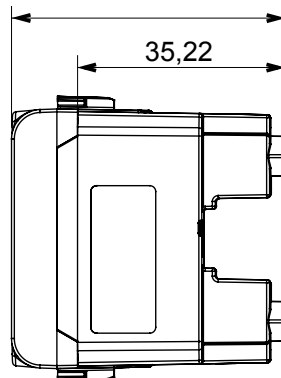

Categorie	Priză	Descriere	2P - 10A
Culoare	Alb satinat	Tensiune	250 V
Standard	Israeliană	Caracteristici	Cu scuturi de siguranță
Pentru știfturi de conectare	Rotund Ø 4 mm	Borne de cablare	Conținut
Standard	IEC 60884-1	Rezistența la tensiunea de test	2000 V la 50 Hz timp de 1 minut
Rezistența izolației	>5 MOhm	Priză de funcționare prelungită (nr. modificări de poz. 1000 la In 250 V ac cosφ=0,8	850 °C
Termo-presiune cu bilă	125 °C	Test de încercare cu fir incandescent	850 °C
Prinderea bornei la tracțiunea cablului	> 50 N	Capacitate de strângere borne cabluri torsadate (mm <sup>2</sup> )	min. 0,75 - max. 2x4
Capacitate de strângere a bornelor cabluri solide (mm <sup>2</sup> )	min. 0,5 - max. 2x2,5	Nr. module	1
Electrocod	0131	Material	Tehnopolimer

#### DIMENSIONAL