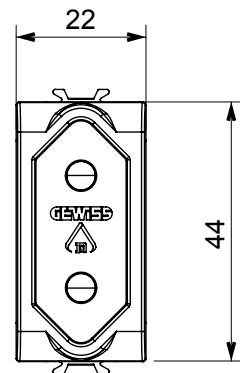

Categorie	Priză	Descriere	2P - 10A
Culoare	Alb satinat	Tensiune	250 V
Standard	Israeliană	Caracteristici	Cu scuturi de siguranță
Pentru știfturi de conectare	Rotund Ø 4 mm	Borne de cablare	Conținut
Standard	IEC 60884-1	Rezistența la tensiunea de test	2000 V la 50 Hz timp de 1 minut
Rezistența izolației	>5 MOhm	Priză de funcționare prelungită (nr. modificări de poz. 1000 la In 250 V ac cosφ=0,8	850 °C
Termo-presiune cu bilă	125 °C	Test de încercare cu fir incandescent	850 °C
Prinderea bornei la tracțiunea cablului	> 50 N	Capacitate de strângere borne cabluri torsadate (mm <sup>2</sup> )	min. 0,75 - max. 2x4
Capacitate de strângere a bornelor cabluri solide (mm <sup>2</sup> )	min. 0,5 - max. 2x2,5	Nr. module	1
Electrocod	0131	Material	Tehnopolimer

#### DIMENSIONAL