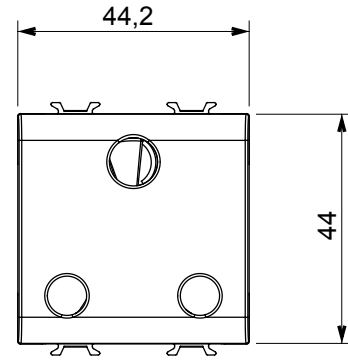

DIMENSIONAL

TECHNICAL SYMBOLOGY

STANDARDS/APPROVALS