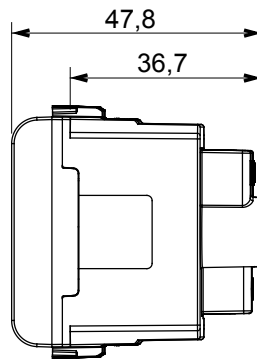

DIMENSIONAL