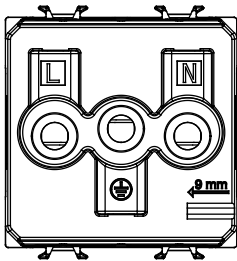

DIMENSIONAL