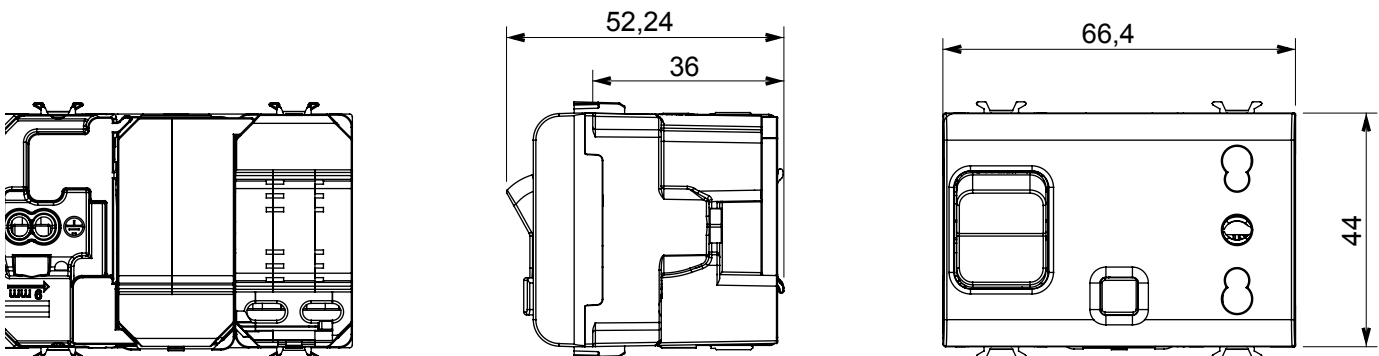

DIMENSIONAL

TECHNICAL SYMBOLOGY

STANDARDS/APPROVALS