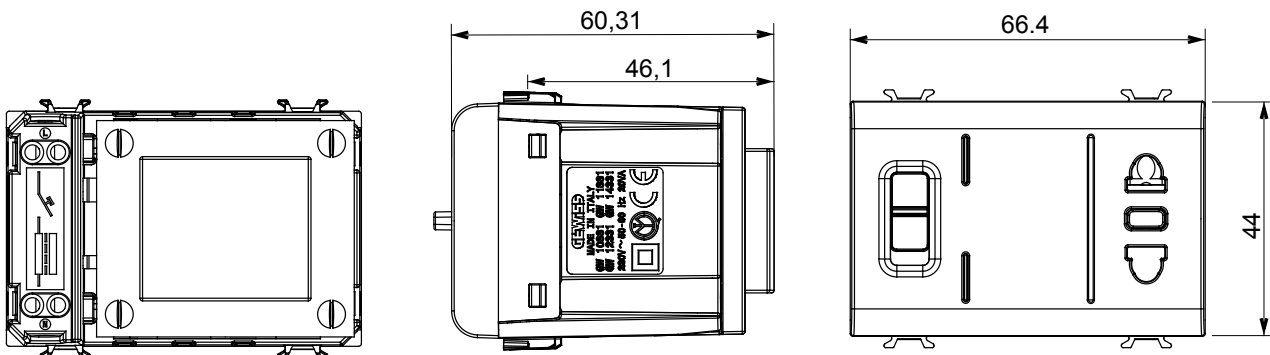

Gamă largă de dispozitive de comandă, prize pentru alimentarea cu energie electrică (conforme cu standardele naționale și internaționale), preluarea semnalelor, controlul climei, gestionarea confortului, semnalizarea tehnică a alarmelor și gestionarea iluminatului de urgență. Dispozitivele modulare ChoruSmart sunt disponibile în cinci culori, alb lucios, alb satinat, bej natural, negru satinat și titan lăcuit și în diferite dimensiuni de la 1/2, 1, 2 și 3 module. Datorită suporturilor de montare pentru cutii dreptunghiulare, pătrate și rotunde, pot fi create combinații nesfârșite cu gama de plăci ChoruSmart.

Categorie	Priză aparat de ras	Descriere	Transformator de izolare
Culoare	Alb satinat	Standard	Euro-american
Pentru știfturi de conectare	Ø 4 / 5 - 6,3x1,5 mm	Borne de cablare	Conținut
Tip priză	P11-USA	Standard	IEC 60884-1; EN 61558-2-5
Tensiune de ieșire selectabilă	120-230V c.a.	Rezistența la tensiunea de test	2000 V la 50 Hz timp de 1 minut
Putere maximă	20 VA	Rezistența izolației	>5 MOhm
Tensiune dealimentare	230V AC - 50/60 Hz	Termo-presiune cu bilă	125 °C
Test de încercare cu fir incandescent	850 °C	Prinderea bornei la tracțiunea cablului	> 50 N
Capacitate de strângere borne cabluri torsadate (mm²)	min. 0,75 - max. 2x4	Capacitate de strângere a bornelor cabluri solide (mm²)	min. 0,5 - max. 2x2,5
Nr. module	3	Electrocod	0131
Material	Tehnopolimer		

DIMENSIONAL

TECHNICAL SYMBOLOGY

STANDARDS/APPROVALS