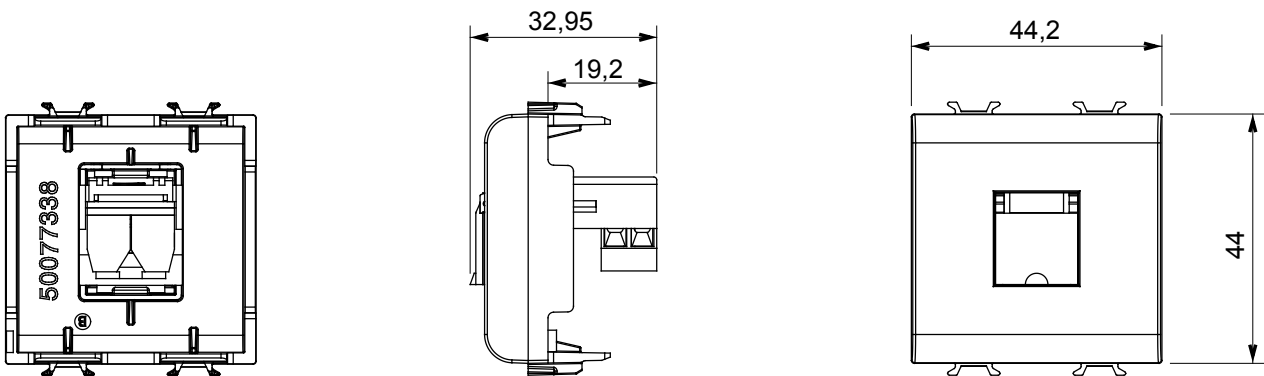

Gamă largă de dispozitive de comandă, prize pentru alimentarea cu energie electrică (conforme cu standardele naționale și internaționale), preluarea semnalelor, controlul climei, gestionarea confortului, semnalizarea tehnică a alarmelor și gestionarea iluminatului de urgență. Dispozitivele modulare ChoruSmart sunt disponibile în cinci culori, alb lucios, alb satinat, bej natural, negru satinat și titan lăcuit și în diferite dimensiuni de la 1/2, 1, 2 și 3 module. Datorită suporturilor de montare pentru cutii dreptunghiulare, pătrate și rotunde, pot fi create combinații nesfârșite cu gama de plăci ChoruSmart.

Categorie	Priză telefonică	Descriere	RJ11
Culoare	Alb satinat	Conexiune	Terminale cu înșurubare
Nr. module	2	Electrocod	3721
Material	Tehnopolimer		

### DIMENSIONAL