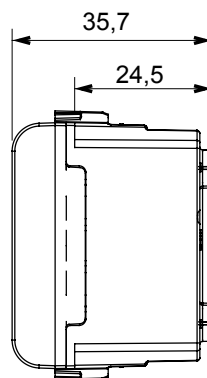

Gamă largă de dispozitive de comandă, prize pentru alimentarea cu energie electrică (conforme cu standardele naționale și internaționale), preluarea semnalelor, controlul climei, gestionarea confortului, semnalizarea tehnică a alarmelor și gestionarea iluminatului de urgență. Dispozitivele modulare ChoruSmart sunt disponibile în cinci culori, alb lucios, alb satinat, bej natural, negru satinat și titan lăcuit și în diferite dimensiuni de la 1/2, 1, 2 și 3 module. Datorită suporturilor de montare pentru cutii dreptunghiulare, pătrate și rotunde, pot fi create combinații nesfârșite cu gama de plăci ChoruSmart.

Categorie	Priză SELV	Descriere	2P - 6A - 24V
Culoare	Alb satinat	Pentru știfturi de conectare	3 mm
Nr. module	1	Electrocod	0131
Material	Tehnopolimer		

DIMENSIONAL

STANDARDS/APPROVALS