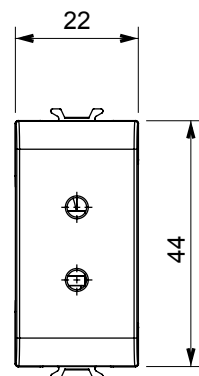

Categorie	Priză SELV	Descriere	2P - 6A - 24V
Culoare	Alb satinat	Pentru știfturi de conectare	3 mm
Nr. module	1	Electrocod	0131
Material	Tehnopolimer		

DIMENSIONAL

STANDARDS/APPROVALS