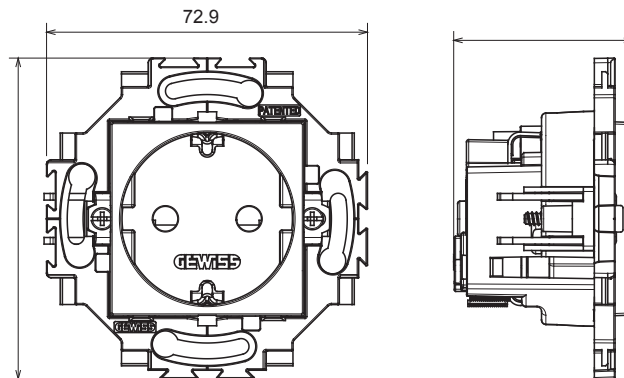

Serii rezidențiale potrivite pentru instalații pe cutii rotunde și pătrate, caracterizate printr-un aspect elegant și forme clasice. Plăcile, realizate DIN tehnopolimer în șapte culori și cu modularități diferite, de la 1 la 5 benzi, pot fi instalate atât în poziție orizontală, cât și verticală. Seria, dezvoltată în jurul unui nucleu de dispozitive monobloc, este disponibilă în două culori: alb și fildes, ambele cu un finisaj lucios. Extensibil cu dispozitive modulare ChorusSmart.

Categorie	Priză	Standard	Standard german
Culoare	Ivoriu	Material	Tehnopolimer
Finisaj	Lucios	Descriere	2P+E - 16A
Tensiune	250 V	Pentru știfturi de conectare	4,8 mm
Caracteristici	Cu scuturi de siguranță	Tip de terminale	Fără șurub
Fixare	Cu ambreiaje/șuruburi	Încercare cu fir incandescent	850 °C
Termo-presiune cu bilă	125 °C	Rezistența la tensiunea de test	2000 V la 50 Hz timp de 1 minut
Rezistența izolației	>5 MΩ	Priză de funcționare prelungită (nr. modificări de poz. 10)	la In 250 V ac cosφ=0,8
Prinderea bornei la tracțiunea cablului	30 N	CAPACITATEA DE STRÂNGERE A BORNEI	Cabluri rigide de 0,5-2x2,5 mm <sup>2</sup>
Standard	IEC 60884-1		

### DIMENSIONAL

0.68

### TECHNICAL SYMBOLOGY

**GWT**

850 °C

125 °C