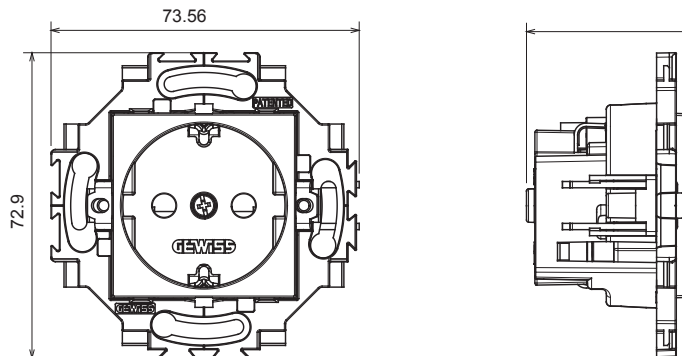

Serii rezidențiale potrivite pentru instalații pe cutii rotunde și pătrate, caracterizate printr-un aspect elegant și forme clasice. Plăcile, realizate DIN tehnopolimer în șapte culori și cu modularități diferite, de la 1 la 5 benzi, pot fi instalate atât în poziție orizontală, cât și verticală. Seria, dezvoltată în jurul unui nucleu de dispozitive monobloc, este disponibilă în două culori: alb și fildes, ambele cu un finisaj lucios. Extensibil cu dispozitive modulare ChorusSmart.

Categorie	Priză	Standard	Standard german
Culoare	Ivoriu	Material	Tehnopolimer
Finisaj	Lucios	Descriere	2P+E - 16A
Tensiune	250 V	Pentru știfturi de conectare	4,8 mm
Caracteristici	Cu scuturi de siguranță	Tip de terminale	Conținut
Fixare	Cu ambreiaje/șuruburi	Încercare cu fir incandescent	850 °C
Termo-presiune cu bilă	125 °C	Rezistența la tensiunea de test	2000 V la 50 Hz timp de 1 minut
Rezistența izolației	>5 MOhm	Priză de funcționare prelungită (nr. modificări de poz. borne)	20.000 la In 250 V ac cosφ=0,8
Prinderea bornei la tracțiunea cablului	> 50 N	CAPACITATEA DE STOCARE DE BORNEL	2x2,5 mm <sup>2</sup> - cabluri flexibile de 0,75-2x4 mm <sup>2</sup>
Standard	IEC 60884-1		

### DIMENSIONAL

0.78