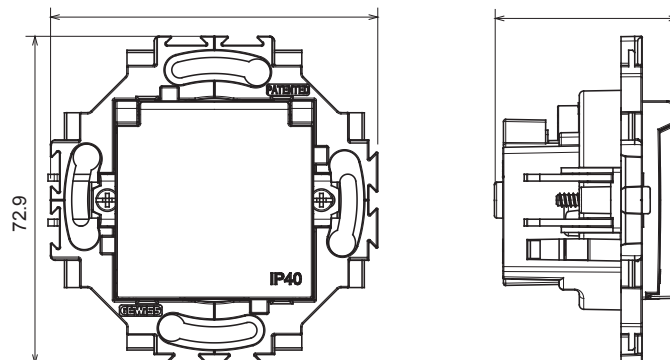

Serii rezidențiale potrivite pentru instalații pe cutii rotunde și pătrate, caracterizate printr-un aspect elegant și forme clasice. Plăcile, realizate DIN tehnopolimer în șapte culori și cu modularități diferite, de la 1 la 5 benzi, pot fi instalate atât în poziție orizontală, cât și verticală. Seria, dezvoltată în jurul unui nucleu de dispozitive monobloc, este disponibilă în două culori: alb și fildes, ambele cu un finisaj lucios. Extensibil cu dispozitive modulare ChorusSmart.

Categorie	Priză	Standard	Standard german
Culoare	Ivoriu	Material	Tehnopolimer
Finisaj	Lucios	Descriere	2P+E - 16A
Tensiune	250 V	Tip	Cu capac.
Pentru știfturi de conectare	4,8 mm	Caracteristici	Cu scuturi de siguranță
Tip de terminale	Conținut	Fixare	Cu ambreiaje/șuruburi
Încercare cu fir incandescent	850 °C	Termo-presiune cu bilă	125 °C
Rezistența la tensiunea de test	2000 V la 50 Hz timp de 1 minut	Rezistența izolației	>5 MOhm
Priză de funcționare prelungită (nr. modificări de poz. borne)	10/100 la 250 V ac cos φ=0,8	Prinderea bornei la tracțiunea cablului	> 50 N
CAPACITATEA DE STRĂNGERE A BORNEI	0,5-2x2,5 mm <sup>2</sup> - cabluri flexibile de 0,75-2x4 mm <sup>2</sup>	Standard	IEC 60884-1

### DIMENSIONAL

3.9

### TECHNICAL SYMBOLOGY

GWT

850 °C

125 °C