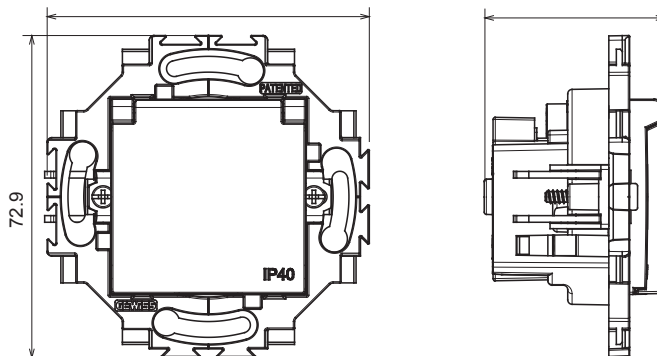

Serii rezidențiale potrivite pentru instalații pe cutii rotunde și pătrate, caracterizate printr-un aspect elegant și forme clasice. Plăcile, realizate DIN tehnopolimer în șapte culori și cu modularități diferite, de la 1 la 5 benzi, pot fi instalate atât în poziție orizontală, cât și verticală. Seria, dezvoltată în jurul unui nucleu de dispozitive monobloc, este disponibilă în două culori: alb și fildes, ambele cu un finisaj lucios. Extensibil cu dispozitive modulare ChorusSmart.

Categorie	Priză	Standard	Standard german
Culoare	Ivoriu	Material	Tehnopolimer
Finisaj	Lucios	Descriere	2P+E - 16A
Tensiune	250 V	Tip	Două
Pentru știfturi de conectare	4,8 mm	Caracteristici	Cu scuturi de siguranță
Tip de terminale	Conținut	Fixare	Cu ambreiaje/șuruburi
Încercare cu fir incandescent	850 °C	Termo-presiune cu bilă	125 °C
Rezistența la tensiunea de test	2000 V la 50 Hz timp de 1 minut	Rezistența izolației	>5 MOhm
Priză de funcționare prelungită (nr. modificări de poz. borne)	10200 la In 250 V ac cos φ=0,8	Prinderea bornei la tracțiunea cablului	> 50 N
CAPACITATEA DE STRĂNGERE A BORNEI	0,5-2x2,5 mm² - cabluri flexibile de 0,75-2x4 mm²	Standard	IEC 60884-1

DIMENSIONAL

3.9

TECHNICAL SYMBOLOGY

STANDARDS/APPROVALS