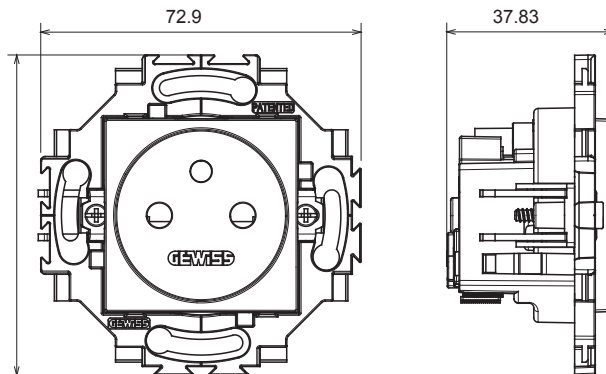

Serii rezidențiale potrivite pentru instalații pe cutii rotunde și pătrate, caracterizate printr-un aspect elegant și forme clasice. Plăcile, realizate DIN tehnopolimer în șapte culori și cu modularități diferite, de la 1 la 5 benzi, pot fi instalate atât în poziție orizontală, cât și verticală. Seria, dezvoltată în jurul unui nucleu de dispozitive monobloc, este disponibilă în două culori: alb și fildes, ambele cu un finisaj lucios. Extensibil cu dispozitive modulare ChorusSmart.

Categorie	Priză	Standard	Standard francezesc:
Culoare	Ivoriu	Material	Tehnopolimer
Finisaj	Lucios	Descriere	2P+E - 16A
Tensiune	250 V	Pentru știfturi de conectare	Ø 4 / 4,8 mm
Caracteristici	Cu scuturi de siguranță	Tip de terminale	Fără șurub
Fixare	Cu ambreiaje/șuruburi	Încercare cu fir incandescent	850 °C
Termo-presiune cu bilă	125 °C	Rezistența la tensiunea de test	2000 V la 50 Hz timp de 1 minut
Rezistența izolației	>5 MΩ	Priză de funcționare prelungită (nr. modificări de poz. de 2010)	la In 250 V ac cosφ=0,8
Prinderea bornei la tracțiunea cablului	30 N	CAPACITATEA DE STRÂNGERE A BORNEI	Cabluri rigide de 0,5-2x2,5 mm ²
Standard	IEC 60884-1		

DIMENSIONAL

TECHNICAL SYMBOLOGY

GWT

850 °C

125 °C

STANDARDS/APPROVALS