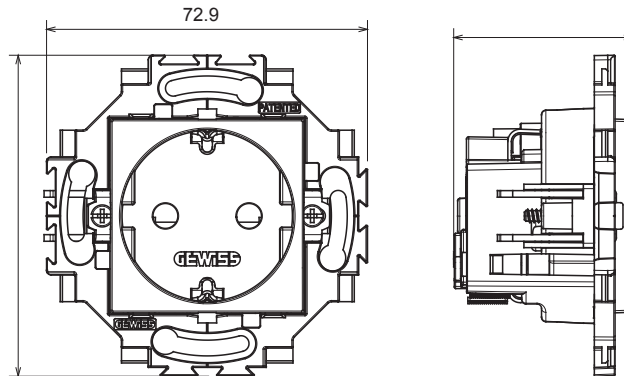

Serii rezidențiale potrivite pentru instalații pe cutii rotunde și pătrate, caracterizate printr-un aspect elegant și forme clasice. Plăcile, realizate DIN tehnopolimer în șapte culori și cu modularități diferite, de la 1 la 5 benzi, pot fi instalate atât în poziție orizontală, cât și verticală. Seria, dezvoltată în jurul unui nucleu de dispozitive monobloc, este disponibilă în două culori: alb și fildes, ambele cu un finisaj lucios. Extensibil cu dispozitive modulare ChorusSmart.

Categorie	Priză	Standard	Standard german
Culoare	Alb	Material	Tehnopolimer
Finisaj	Lucios	Descriere	2P+E - 16A
Tensiune	250 V	Pentru știfturi de conectare	4,8 mm
Caracteristici	Cu scuturi de siguranță	Tip de terminale	Fără șurub
Fixare	Cu ambreiaje/șuruburi	Încercare cu fir incandescent	850 °C
Termo-presiune cu bilă	125 °C	Rezistența la tensiunea de test	2000 V la 50 Hz timp de 1 minut
Rezistența izolației	>5 MOhm	Priză de funcționare prelungită (nr. modificări de poziție)	1000 la In 250 V ac cosφ=0,8
Prinderea bornei la tracțiunea cablului	30 N	CAPACITATEA DE STRĂNGERE A BORNEI	Cabluri rigide de 0,5-2x2,5 mm ²
Standard	IEC 60884-1		

DIMENSIONAL

0.68

TECHNICAL SYMBOLOGY

STANDARDS/APPROVALS