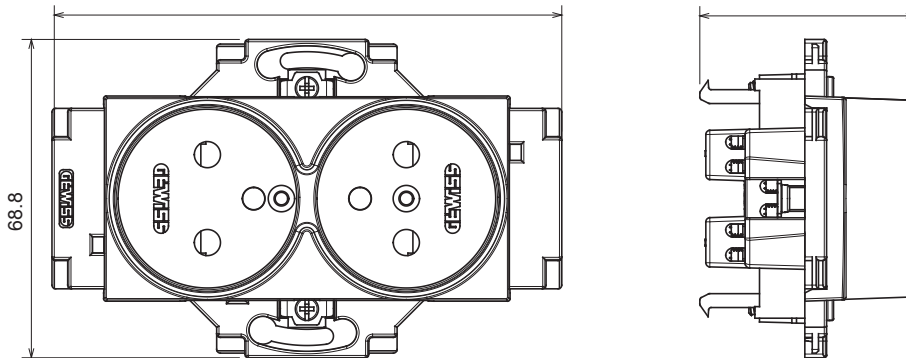

Serii rezidențiale potrivite pentru instalații pe cutii rotunde și pătrate, caracterizate printr-un aspect elegant și forme clasice. Plăcile, realizate DIN tehnopolimer în șapte culori și cu modularități diferite, de la 1 la 5 benzi, pot fi instalate atât în poziție orizontală, cât și verticală. Seria, dezvoltată în jurul unui nucleu de dispozitive monobloc, este disponibilă în două culori: alb și fildes, ambele cu un finisaj lucios. Extensibil cu dispozitive modulare ChorusSmart.

Categorie	Priză	Standard	Standard francezesc:
Culoare	Alb	Material	Tehnopolimer
Finisaj	Lucios	Descriere	2P+E - 16A
Tensiune	250 V	Tip	Două
Pentru știfturi de conectare	Ø 4 / 4,8 mm	Caracteristici	Cu scuturi de siguranță
Tip de terminale	Conținut	Fixare	Cu ambreiaje/șuruburi
Încercare cu fir incandescent	850 °C	Termo-presiune cu bilă	125 °C
Rezistența la tensiunea de test	2000 V la 50 Hz timp de 1 minut	Rezistența izolației	>5 MOhm
Priză de funcționare prelungită (nr. modificări de proiectare)	10.000 la In 250 V ac cosφ=0,8	Prinderea bornei la tracțiunea cablului	> 50 N
CAPACITATEA DE STRĂNGERE A BORNEI	0,5-2x2,5 mm ² - cabluri flexibile de 0,75-2x4 mm ²	Standard	IEC 60884-1

DIMENSIONAL

357

TECHNICAL SYMBOLOGY

STANDARDS/APPROVALS