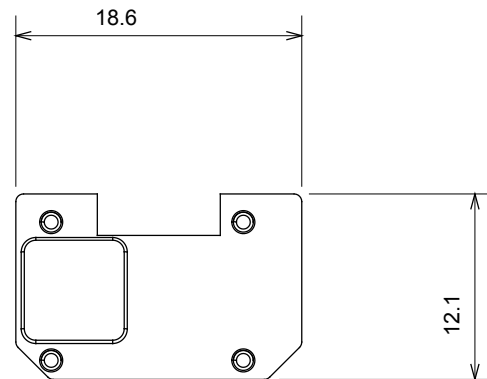

Gamă largă de dispozitive de comandă, prize pentru alimentarea cu energie electrică (conforme cu standardele naționale și internaționale), preluarea semnalelor, controlul climei, gestionarea confortului, semnalizarea tehnică a alarmelor și gestionarea iluminatului de urgență. Dispozitivele modulare ChoruSmart sunt disponibile în cinci culori, alb lucios, alb satinat, bej natural, negru satinat și titan lăcuit și în diferite dimensiuni de la 1/2, 1, 2 și 3 module. Datorită suporturilor de montare pentru cutii dreptunghiulare, pătrate și rotunde, pot fi create combinații nesfârșite cu gama de plăci ChoruSmart.

Categorie	Simbol interschimbabil	Tip	Iluminabil
Culoare	Transparent	Standard	EN 60669-1
Termo-presiune cu bilă	125 °C	Test de încercare cu fir incandescent	850 °C
Adecvată pentru	Servicii generale	Simbol	Lumină
Material	Tehnopolimer	Electrocod	0130

DIMENSIONAL

TECHNICAL SYMBOLOGY

STANDARDS/APPROVALS