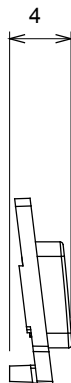

DIMENSIONAL