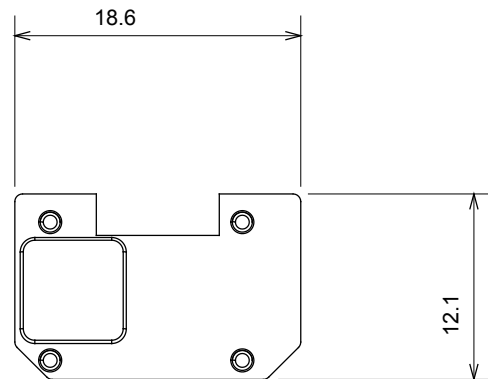

Gamă largă de dispozitive de comandă, prize pentru alimentarea cu energie electrică (conforme cu standardele naționale și internaționale), preluarea semnalelor, controlul climei, gestionarea confortului, semnalizarea tehnică a alarmelor și gestionarea iluminatului de urgență. Dispozitivele modulare ChoruSmart sunt disponibile în cinci culori, alb lucios, alb satinat, bej natural, negru satinat și titan lăcuit și în diferite dimensiuni de la 1/2, 1, 2 și 3 module. Datorită suporturilor de montare pentru cutii dreptunghiulare, pătrate și rotunde, pot fi create combinații nesfârșite cu gama de plăci ChoruSmart.

Categorie	Simbol interschimbabil	Tip	Iluminabil
Culoare	Transparent	Standard	EN 60669-1
Termo-presiune cu bilă	125 °C	Test de încercare cu fir incandescent	850 °C
Adecvată pentru	Servicii generale	Simbol	PE
Material	Tehnopolimer	Electrocod	0130

DIMENSIONAL

TECHNICAL SYMBOLOGY

STANDARDS/APPROVALS