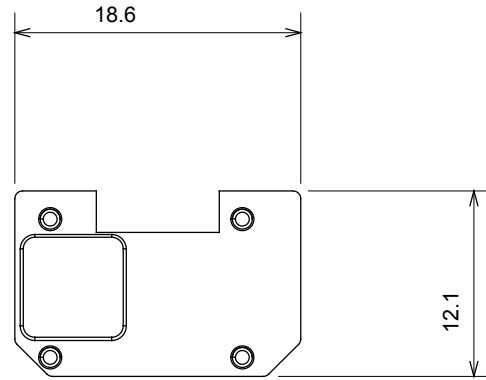

DIMENSIONAL

TECHNICAL SYMBOLOGY

STANDARDS/APPROVALS