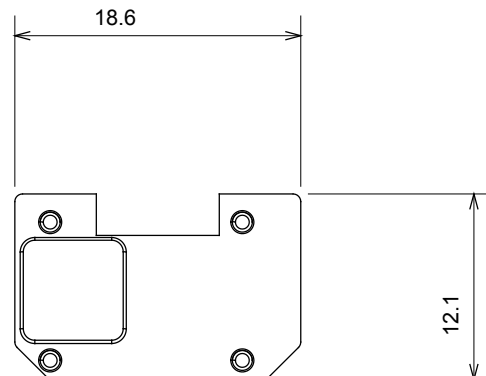

Gamă largă de dispozitive de comandă, prize pentru alimentarea cu energie electrică (conforme cu standardele naționale și internaționale), preluarea semnalelor, controlul climei, gestionarea confortului, semnalizarea tehnică a alarmelor și gestionarea iluminatului de urgență. Dispozitivele modulare ChoruSmart sunt disponibile în cinci culori, alb lucios, alb satinat, bej natural, negru satinat și titan lăcuit și în diferite dimensiuni de la 1/2, 1, 2 și 3 module. Datorită suporturilor de montare pentru cutii dreptunghiulare, pătrate și rotunde, pot fi create combinații nesfârșite cu gama de plăci ChoruSmart.

Categorie	Simbol interschimbabil	Tip	Iluminabil
Culoare	Transparent	Standard	EN 60669-1
Termo-presiune cu bilă	125 °C	Test de încercare cu fir incandescent	850 °C
Adecvată pentru	Servicii generale	Simbol	Variator electric (creștere)
Material	Tehnopolimer	Electrocod	0130

DIMENSIONAL

TECHNICAL SYMBOLOGY

STANDARDS/APPROVALS