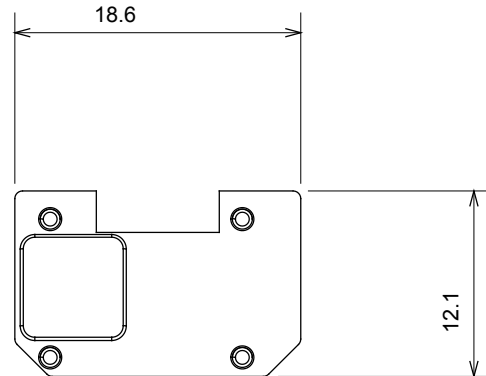

Gamă largă de dispozitive de comandă, prize pentru alimentarea cu energie electrică (conforme cu standardele naționale și internaționale), preluarea semnalelor, controlul climei, gestionarea confortului, semnalizarea tehnică a alarmelor și gestionarea iluminatului de urgență. Dispozitivele modulare ChoruSmart sunt disponibile în cinci culori, alb lucios, alb satinat, bej natural, negru satinat și titan lăcuit și în diferite dimensiuni de la 1/2, 1, 2 și 3 module. Datorită suporturilor de montare pentru cutii dreptunghiulare, pătrate și rotunde, pot fi create combinații nesfârșite cu gama de plăci ChoruSmart.

Categorie	Simbol interschimbabil	Tip	Iluminabil
Culoare	Transparent	Standard	EN 60669-1
Termo-presiune cu bilă	125 °C	Test de încercare cu fir incandescent	850 °C
Adecvată pentru	Servicii generale	Simbol	Variator electric (micșorare)
Material	Tehnopolimer	Electrocod	0130

DIMENSIONAL

TECHNICAL SYMBOLOGY

STANDARDS/APPROVALS