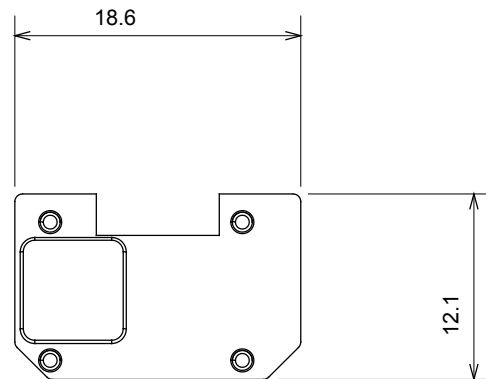

Gamă largă de dispozitive de comandă, prize pentru alimentarea cu energie electrică (conforme cu standardele naționale și internaționale), preluarea semnalelor, controlul climei, gestionarea confortului, semnalizarea tehnică a alarmelor și gestionarea iluminatului de urgență. Dispozitivele modulare ChoruSmart sunt disponibile în cinci culori, alb lucios, alb satinat, bej natural, negru satinat și titan lăcuit și în diferite dimensiuni de la 1/2, 1, 2 și 3 module. Datorită suporturilor de montare pentru cutii dreptunghiulare, pătrate și rotunde, pot fi create combinații nesfârșite cu gama de plăci ChoruSmart.

Categorie	Simbol interschimbabil	Tip	Iluminabil
Culoare	Transparent	Standard	EN 60669-1
Termo-presiune cu bilă	125 °C	Test de încercare cu fir incandescent	850 °C
Adecvată pentru	Servicii generale	Simbol	Săgeată jos
Material	Tehnopolimer	Electrocod	0130

DIMENSIONAL

TECHNICAL SYMBOLOGY

STANDARDS/APPROVALS