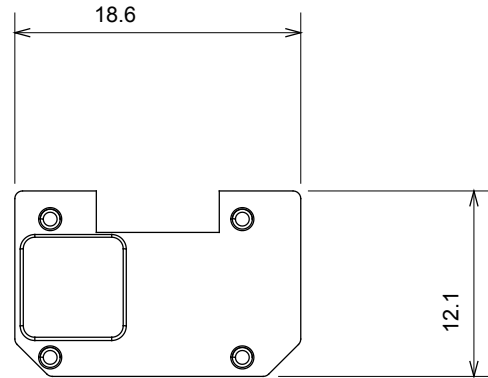

Gamă largă de dispozitive de comandă, prize pentru alimentarea cu energie electrică (conforme cu standardele naționale și internaționale), preluarea semnalelor, controlul climei, gestionarea confortului, semnalizarea tehnică a alarmelor și gestionarea iluminatului de urgență. Dispozitivele modulare ChoruSmart sunt disponibile în cinci culori, alb lucios, alb satinat, bej natural, negru satinat și titan lăcuit și în diferite dimensiuni de la 1/2, 1, 2 și 3 module. Datorită suporturilor de montare pentru cutii dreptunghiulare, pătrate și rotunde, pot fi create combinații nesfârșite cu gama de plăci ChoruSmart.

Categorie	Simbol interschimbabil	Tip	Iluminabil
Culoare	Transparent	Standard	EN 60669-1
Termo-presiune cu bilă	125 °C	Test de încercare cu fir incandescent	850 °C
Adecvată pentru	Servicii numerice	Simbol	Trei
Material	Tehnopolimer	Electrocod	0130

DIMENSIONAL

TECHNICAL SYMBOLOGY

STANDARDS/APPROVALS