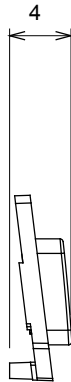

DIMENSIONAL