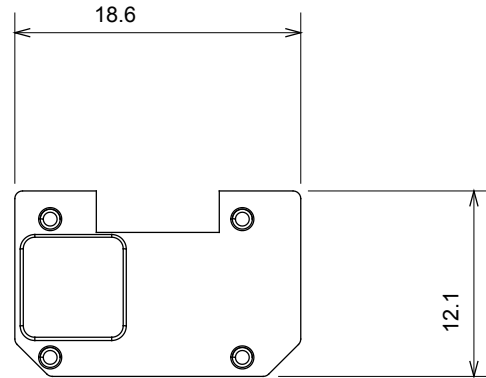

Categorie	Simbol interschimbabil	Tip	Iluminabil
Culoare	Transparent	Standard	EN 60669-1
Termo-presiune cu bilă	125 °C	Test de încercare cu fir incandescent	850 °C
Adecvată pentru	Servicii numerice	Simbol	Patru
Material	Tehnopolimer	Electrocod	0130

#### DIMENSIONAL