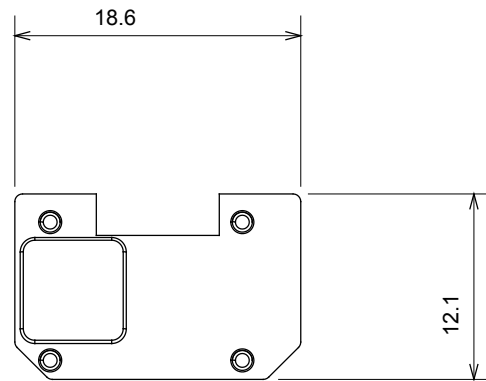

Categorie	Simbol interschimbabil	Tip	Iluminabil
Culoare	Transparent	Standard	EN 60669-1
Termo-presiune cu bilă	125 °C	Test de încercare cu fir incandescent	850 °C
Adecvată pentru	Servicii numerice	Simbol	Chintă
Material	Tehnopolimer	Electrocod	0130

#### DIMENSIONAL