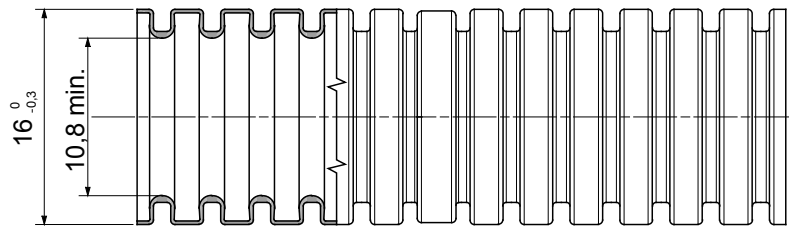

Product Data Sheet

DX10016R

Gama FK

Tuburi pliabile ușoare DIN gama FK9, fabricate DIN PVC, clasificare 22212, disponibile în șase diametre, de la 16 la 50 mm, cu sau fără dispozitiv de scos cabluri, culoare gri RAL 7035. Potrivit pentru sistemele electrice și/sau de transmisie a datelor. Recomandat pentru instalarea ascunsă în pereți verticali sau tavane. Tuburile DIN gama FK îndeplinesc condițiile standardelor EN 61386-1 și EN 61386-22.

Culoare	Gri RAL 7035	Material	PVC
Tip	fără dispozitiv de tragere a cablului	Conducte Ø (mm)	16
Test de încercare cu fir incandescent	960 °C	Rezistența la compresie	2 (Lumină - 320 N)
Rezistența la impact	2 (Lumină - 320 N)	Rezistența la îndoire:	2 (Pliabil)
Caracteristici electrice	Cu caracteristici de izolare electrică	Protecție împotriva pătrunderii obiectelor solide fără accesorii	0
Protecție împotriva pătrunderii apei	0	Rezistența la coroziune	Nu se aplică sistemelor de canal de cablu de plastic
Rezistență la foc	Fără propagare flacără	Protecție împotriva pătrunderii obiectelor solide cu cuplaj GF	4
Standard	IEC EN 61386-1; IEC EN 61386-22	Clasificare	22212

DIMENSIONAL

TECHNICAL SYMBOLOGY

GWT

960 °C

STANDARDS/APPROVALS

GEWISS S.p.A. Via Domenico Bosatelli 1
24069 Cenate Sotto - Bergamo - Italy
tel. +39 035 94 61 11 fax +39 035 94 69 09

www.gewiss.com
sat@gewiss.com
Last update 20/11/2024

Data, measures, designs and pictures are shown only as informative purposes, and could be changed without previous notice