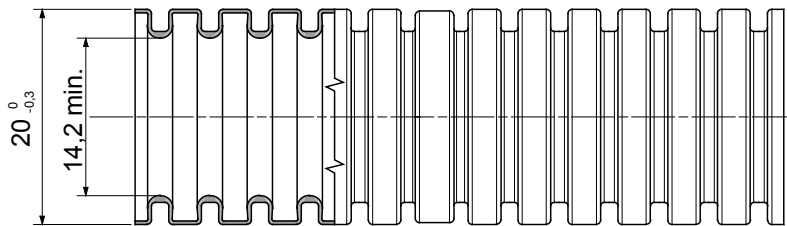

Product Data Sheet

DX10020R

Gama FK

Tuburi pliabile ușoare DIN gama FK9, fabricate DIN PVC, clasificare 22212, disponibile în șase diametre, de la 16 la 50 mm, cu sau fără dispozitiv de scos cabluri, culoare gri RAL 7035. Potrivit pentru sistemele electrice și/sau de transmisie a datelor. Recomandat pentru instalarea ascunsă în pereți verticali sau tavane. Tuburile DIN gama FK îndeplinesc condițiile standardelor EN 61386-1 și EN 61386-22.

Culoare	Gri RAL 7035	Material	PVC
Tip	fără dispozitiv de tragere a cablului	Conducte Ø (mm)	20
Test de încercare cu fir incandescent	960 °C	Rezistența la compresie	2 (Lumină - 320 N)
Rezistența la impact	2 (Lumină - 320 N)	Rezistența la îndoire:	2 (Pliabil)
Caracteristici electrice	Cu caracteristici de izolare electrică	Protecție împotriva pătrunderii obiectelor solide fără accesorii	0
Protecție împotriva pătrunderii apei	0	Rezistența la coroziune	Nu se aplică sistemelor de canal de cablu de plastic
Rezistență la foc	Fără propagare flacără	Protecție împotriva pătrunderii obiectelor solide cu cuplaj GF	4
Standard	IEC EN 61386-1; IEC EN 61386-22	Clasificare	22212

DIMENSIONAL

TECHNICAL SYMBOLOGY

960 °C

STANDARDS/APPROVALS

GEWISS S.p.A. Via Domenico Bosatelli 1
24069 Cenate Sotto - Bergamo - Italy
tel. +39 035 94 61 11 fax +39 035 94 69 09

www.gewiss.com
sat@gewiss.com
Last update 20/11/2024