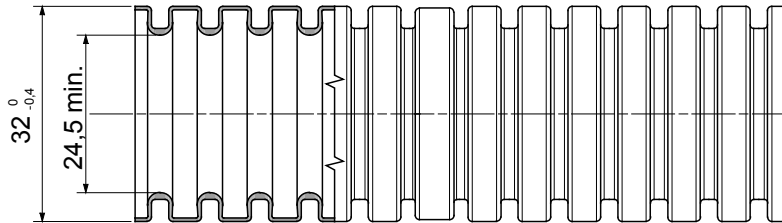

Tuburi pliabile ușoare DIN gama FK9, fabricate DIN PVC, clasificare 22212, disponibile în șase diametre, de la 16 la 50 mm, cu sau fără dispozitiv de scos cabluri, culoare gri RAL 7035. Potrivit pentru sistemele electrice și/sau de transmisie a datelor. Recomandat pentru instalarea ascunsă în pereți verticali sau tavane. Tuburile DIN gama FK îndeplinesc condițiile standardelor EN 61386-1 și EN 61386-22.

Culoare	Gri RAL 7035	Material	PVC
Tip	fără dispozitiv de tragere a cablului	Conducte Ø (mm)	32
Test de încercare cu fir incandescent	960 °C	Rezistența la compresie	2 (Lumină - 320 N)
Rezistența la impact	2 (Lumină - 320 N)	Rezistența la îndoire:	2 (Pliabil)
Caracteristici electrice	Cu caracteristici de izolare electrică	Protecție împotriva pătrunderii obiectelor solide fără accesorii	0
Protecție împotriva pătrunderii apei	0	Rezistența la coroziune	Nu se aplică sistemelor de canal de cablu de plastic
Rezistență la foc	Fără propagare flacără	Protecție împotriva pătrunderii obiectelor solide cu cuplaj GF	4
Standard	IEC EN 61386-1; IEC EN 61386-22	Clasificare	22212

## DIMENSIONAL