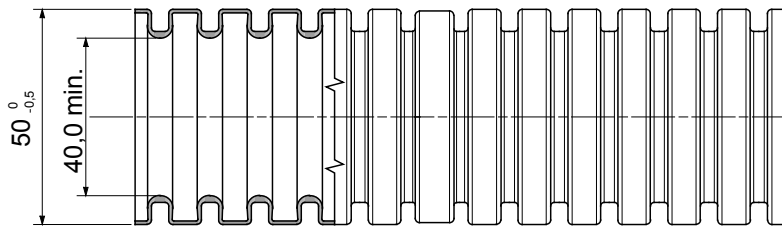

Product Data Sheet

DX10050R

Gama FK

Tuburi pliabile ușoare DIN gama FK9, fabricate DIN PVC, clasificare 22212, disponibile în șase diametre, de la 16 la 50 mm, cu sau fără dispozitiv de scos cabluri, culoare gri RAL 7035. Potrivit pentru sistemele electrice și/sau de transmisie a datelor. Recomandat pentru instalarea ascunsă în pereți verticali sau tavane. Tuburile DIN gama FK îndeplinesc condițiile standardelor EN 61386-1 și EN 61386-22.

Culoare	Gri RAL 7035	Material	PVC
Tip	fără dispozitiv de tragere a cablului	Conducte Ø (mm)	50
Test de încercare cu fir incandescent	960 °C	Rezistența la compresie	2 (Lumină - 320 N)
Rezistența la impact	2 (Lumină - 320 N)	Rezistența la îndoire:	2 (Pliabil)
Caracteristici electrice	Cu caracteristici de izolare electrică	Protecție împotriva pătrunderii obiectelor solide fără accesorii	0
Protecție împotriva pătrunderii apei	0	Rezistența la coroziune	Nu se aplică sistemelor de canal de cablu de plastic
Rezistență la foc	Fără propagare flacără	Protecție împotriva pătrunderii obiectelor solide cu cuplaj GF	4
Standard	IEC EN 61386-1; IEC EN 61386-22	Clasificare	22212

DIMENSIONAL

TECHNICAL SYMBOLOGY

GWT

960 °C

STANDARDS/APPROVALS

GEWISS S.p.A. Via Domenico Bosatelli 1
24069 Cenate Sotto - Bergamo - Italy
tel. +39 035 94 61 11 fax +39 035 94 69 09

www.gewiss.com
sat@gewiss.com
Last update 20/11/2024

Data, measures, designs and pictures are shown only as informative purposes, and could be changed without previous notice