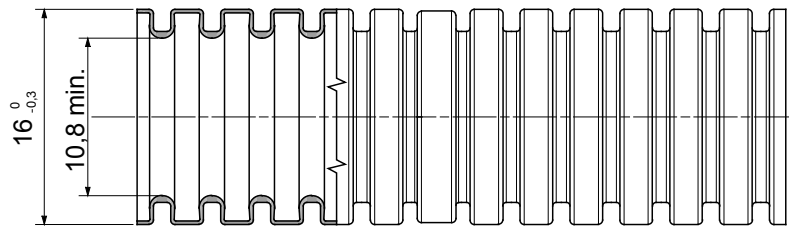

Tuburi pliabile ușoare DIN gama FK9, fabricate DIN PVC, clasificare 22212, disponibile în șase diametre, de la 16 la 50 mm, cu sau fără dispozitiv de scos cabluri, culoare gri RAL 7035. Potrivit pentru sistemele electrice și/sau de transmisie a datelor. Recomandat pentru instalarea ascunsă în pereți verticali sau tavane. Tuburile DIN gama FK îndeplinesc condițiile standardelor EN 61386-1 și EN 61386-22.

Culoare	Gri RAL 7035	Material	PVC
Tip	cu trăgător de cablu	Conducte Ø (mm)	16
Test de încercare cu fir incandescent	960 °C	Rezistența la compresie	2 (Lumină - 320 N)
Rezistența la impact	2 (Lumină - 320 N)	Rezistența la îndoire:	2 (Pliabil)
Caracteristici electrice	Cu caracteristici de izolare electrică	Protecție împotriva pătrunderii obiectelor solide fără accesorii	0
Protecție împotriva pătrunderii apei	0	Rezistența la coroziune	Nu se aplică sistemelor de canal de cablu de plastic
Rezistență la foc	Fără propagare flacără	Protecție împotriva pătrunderii obiectelor solide cu cuplaj GF	4
Standard	IEC EN 61386-1; IEC EN 61386-22	Clasificare	22212

DIMENSIONAL

TECHNICAL SYMBOLOGY

960 °C

STANDARDS/APPROVALS