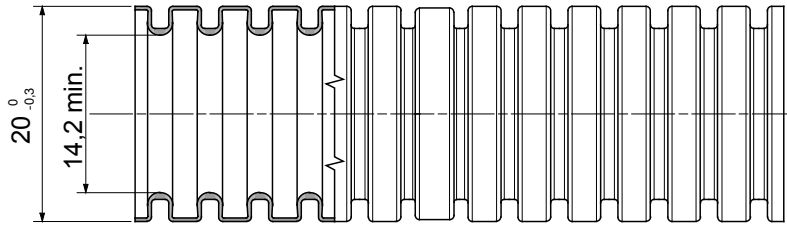

Tuburi pliabile ușoare DIN gama FK9, fabricate DIN PVC, clasificare 22212, disponibile în șase diametre, de la 16 la 50 mm, cu sau fără dispozitiv de scos cabluri, culoare gri RAL 7035. Potrivit pentru sistemele electrice și/sau de transmisie a datelor. Recomandat pentru instalarea ascunsă în pereți verticali sau tavane. Tuburile DIN gama FK îndeplinesc condițiile standardelor EN 61386-1 și EN 61386-22.

Culoare	Gri RAL 7035	Material	PVC
Tip	cu trăgător de cablu	Conducte Ø (mm)	20
Test de încercare cu fir incandescent	960 °C	Rezistența la compresie	2 (Lumină - 320 N)
Rezistența la impact	2 (Lumină - 320 N)	Rezistența la îndoire:	2 (Pliabil)
Caracteristici electrice	Cu caracteristici de izolare electrică	Protecție împotriva pătrunderii obiectelor solide fără accesorii	0
Protecție împotriva pătrunderii apei	0	Rezistența la coroziune	Nu se aplică sistemelor de canal de cablu de plastic
Rezistență la foc	Fără propagare flacără	Protecție împotriva pătrunderii obiectelor solide cu cuplaj GF	4
Standard	IEC EN 61386-1; IEC EN 61386-22	Clasificare	22212

DIMENSIONAL

TECHNICAL SYMBOLOGY

960 °C

STANDARDS/APPROVALS