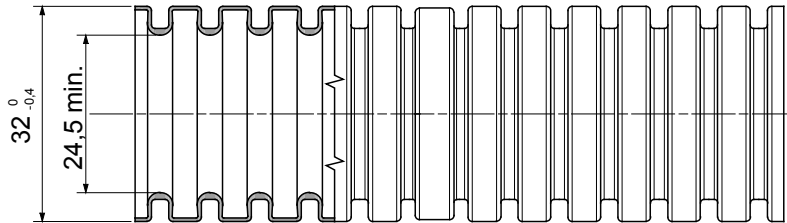

Tuburi pliabile ușoare DIN gama FK9, fabricate DIN PVC, clasificare 22212, disponibile în șase diametre, de la 16 la 50 mm, cu sau fără dispozitiv de scos cabluri, culoare gri RAL 7035. Potrivit pentru sistemele electrice și/sau de transmisie a datelor. Recomandat pentru instalarea ascunsă în pereți verticali sau tavane. Tuburile DIN gama FK îndeplinesc condițiile standardelor EN 61386-1 și EN 61386-22.

Culoare	Gri RAL 7035	Material	PVC
Tip	cu trăgător de cablu	Conducte Ø (mm)	32
Test de încercare cu fir incandescent	960 °C	Rezistența la compresie	2 (Lumină - 320 N)
Rezistența la impact	2 (Lumină - 320 N)	Rezistența la îndoire:	2 (Pliabil)
Caracteristici electrice	Cu caracteristici de izolare electrică	Protecție împotriva pătrunderii obiectelor solide fără accesorii	0
Protecție împotriva pătrunderii apei	0	Rezistența la coroziune	Nu se aplică sistemelor de canal de cablu de plastic
Rezistență la foc	Fără propagare flacără	Protecție împotriva pătrunderii obiectelor solide cu cuplaj GF	4
Standard	IEC EN 61386-1; IEC EN 61386-22	Clasificare	22212

DIMENSIONAL

TECHNICAL SYMBOLOGY

960 °C

STANDARDS/APPROVALS