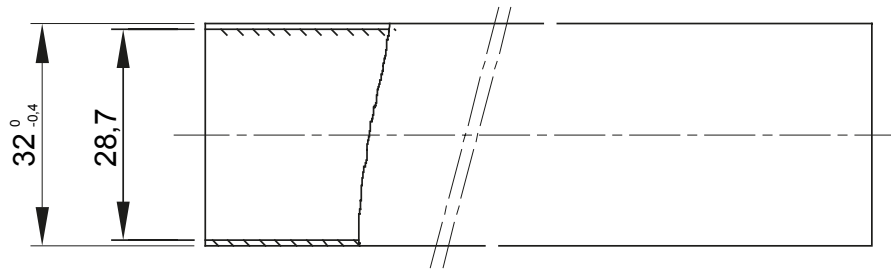

DIMENSIONAL

TECHNICAL SYMBOLOGY

960 °C

STANDARDS/APPROVALS