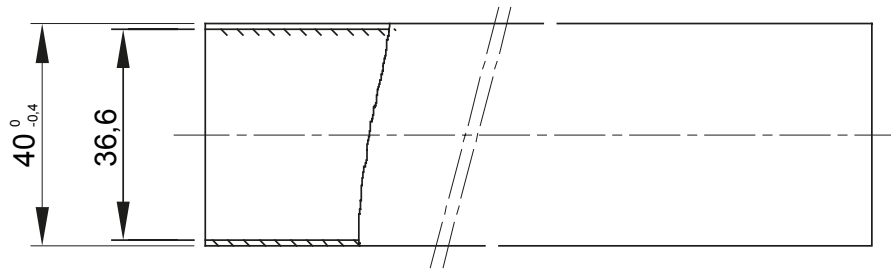

Light rigid conduits RK9 range, made of PVC, classification 22211, available in the following versions:  
 2 m length, grey RAL 7035 colour and five diameters, from 16 to 40 mm with sleeved end;  
 3 m length, grey RAL 7035 colour and six diameters, from 16 to 50 mm with straight end or sleeved end;  
 3 m length, white RAL 9010 colour and five diameters, from 16 to 40 mm with straight end.  
 Suitable for electrical and/or data transmission systems and to be installed in uncrowded areas. They represent the best solution for those who do not require a high impact resistance but at the same time do not want to compromise on quality. They can be integrated with spiraled sheaths and wall mounting enclosures. Completing the offer, a wide range of accessories and routing components from IP40 to IP67 protection rating. The RK9 conduits comply with Product Standard EN 61386-1 and EN 61386-21.

Culoare	Gri RAL 7035	Material	PVC
Lungime (m)	2	Conducte Ø (mm)	40
Test de încercare cu fir incandescent	960 °C	Rezistența la compresie	2 (Lumină - 320 N)
Rezistența la impact	2 (Lumină - 320 N)	Rezistența la îndoire:	1 (Rigid)
Caracteristici electrice	Cu caracteristici de izolare electrică	Protecție împotriva pătrunderii obiectelor solide fără accesorii	0
Protecție împotriva pătrunderii obiectelor de apă fără accesorii	0	Rezistența la coroziune	Nu se aplică sistemelor de canal de cablu de plastic
Rezistența la foc	Fără propagare flacără	Protecție împotriva pătrunderii obiectelor solide	4/6 (Depinde de accesoriile utilizate)
Protecție împotriva pătrunderii apei cu accesorii	0/5/7 (Depinde de accesoriile utilizate)	Standard	IEC EN 61386-1; IEC EN 61386-22
Familie	RK9	Clasificare	22211
Tip de tub	Sleeved		

### DIMENSIONAL