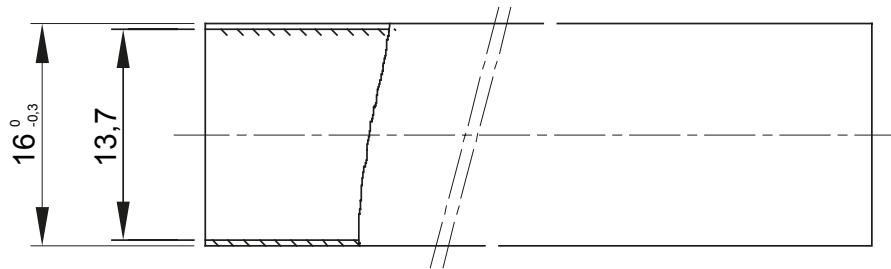

Light rigid conduits RK9 range, made of PVC, classification 22211, available in the following versions:  
 2 m length, grey RAL 7035 colour and five diameters, from 16 to 40 mm with sleeved end;  
 3 m length, grey RAL 7035 colour and six diameters, from 16 to 50 mm with straight end or sleeved end;  
 3 m length, white RAL 9010 colour and five diameters, from 16 to 40 mm with straight end.  
 Suitable for electrical and/or data transmission systems and to be installed in uncrowded areas. They represent the best solution for those who do not require a high impact resistance but at the same time do not want to compromise on quality. They can be integrated with spiraled sheaths and wall mounting enclosures. Completing the offer, a wide range of accessories and routing components from IP40 to IP67 protection rating. The RK9 conduits comply with Product Standard EN 61386-1 and EN 61386-21.

Culoare	Alb RAL 9010	Material	PVC
Lungime (m)	3	Conducte Ø (mm)	16
Test de încercare cu fir incandescent	960 °C	Rezistența la compresie	2 (Lumină - 320 N)
Rezistența la impact	2 (Lumină - 320 N)	Rezistența la îndoire:	1 (Rigid)
Caracteristici electrice	Cu caracteristici de izolare electrică	Protecție împotriva pătrunderii obiectelor solide fără accesorii	0
Protecție împotriva pătrunderii obiectelor de apă fără accesorii	0	Rezistența la coroziune	Nu se aplică sistemelor de canal de cablu de plastic
Rezistență la foc	Fără propagare flacără	Protecție împotriva pătrunderii obiectelor solide	4/6 (Depinde de accesoriile utilizate)
Protecție împotriva pătrunderii apei cu accesorii	0/5/7 (Depinde de accesoriile utilizate)	Standard	IEC EN 61386-1; IEC EN 61386-22
Familie	RK9	Clasificare	22211

### DIMENSIONAL