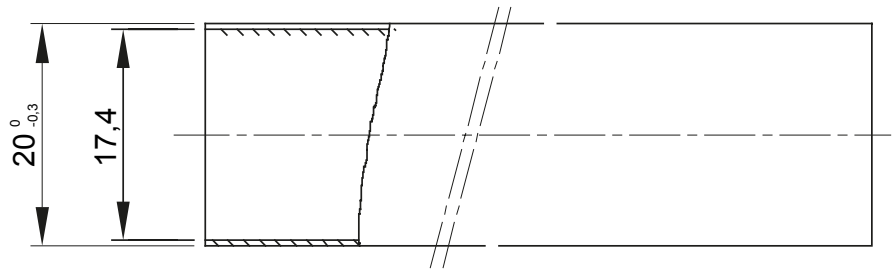

DIMENSIONAL

TECHNICAL SYMBOLOGY

960 °C

STANDARDS/APPROVALS