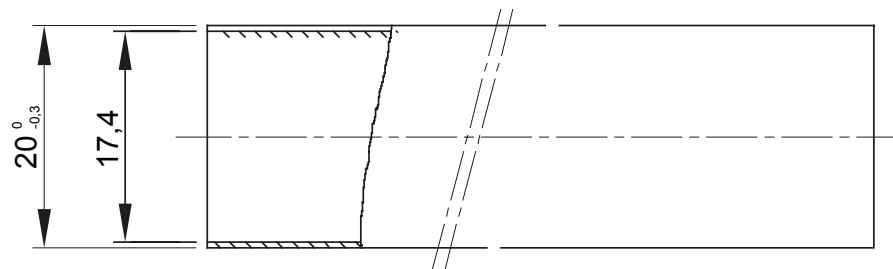

Light rigid conduits RK9 range, made of PVC, classification 22211, available in the following versions:  
 2 m length, grey RAL 7035 colour and five diameters, from 16 to 40 mm with sleeved end;  
 3 m length, grey RAL 7035 colour and six diameters, from 16 to 50 mm with straight end or sleeved end;  
 3 m length, white RAL 9010 colour and five diameters, from 16 to 40 mm with straight end.  
 Suitable for electrical and/or data transmission systems and to be installed in uncrowded areas. They represent the best solution for those who do not require a high impact resistance but at the same time do not want to compromise on quality. They can be integrated with spiraled sheaths and wall mounting enclosures. Completing the offer, a wide range of accessories and routing components from IP40 to IP67 protection rating. The RK9 conduits comply with Product Standard EN 61386-1 and EN 61386-21.

Culoare	Alb RAL 9010	Material	PVC
Lungime (m)	3	Conducte Ø (mm)	20
Test de încercare cu fir incandescent	960 °C	Rezistența la compresie	2 (Lumină - 320 N)
Rezistența la impact	2 (Lumină - 320 N)	Rezistența la îndoire:	1 (Rigid)
Caracteristici electrice	Cu caracteristici de izolare electrică	Protecție împotriva pătrunderii obiectelor solide fără accesorii	0
Protecție împotriva pătrunderii obiectelor de apă fără accesorii	0	Rezistența la coroziune	Nu se aplică sistemelor de canal de cablu de plastic
Rezistență la foc	Fără propagare flacără	Protecție împotriva pătrunderii obiectelor solide	4/6 (Depinde de accesoriile utilizate)
Protecție împotriva pătrunderii apei cu accesorii	0/5/7 (Depinde de accesoriile utilizate)	Standard	IEC EN 61386-1; IEC EN 61386-22
Familie	RK9	Clasificare	22211

### DIMENSIONAL