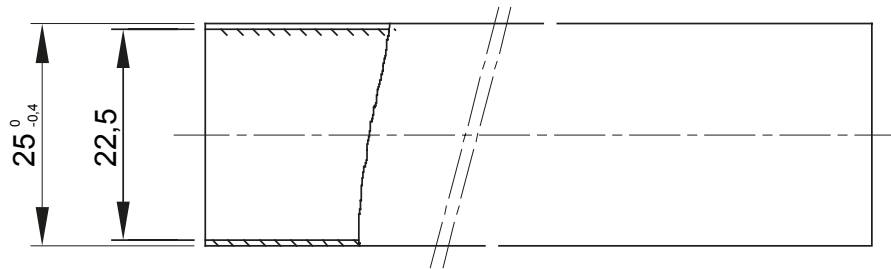

Light rigid conduits RK9 range, made of PVC, classification 22211, available in the following versions:  
 2 m length, grey RAL 7035 colour and five diameters, from 16 to 40 mm with sleeved end;  
 3 m length, grey RAL 7035 colour and six diameters, from 16 to 50 mm with straight end or sleeved end;  
 3 m length, white RAL 9010 colour and five diameters, from 16 to 40 mm with straight end.  
 Suitable for electrical and/or data transmission systems and to be installed in uncrowded areas. They represent the best solution for those who do not require a high impact resistance but at the same time do not want to compromise on quality. They can be integrated with spiraled sheaths and wall mounting enclosures. Completing the offer, a wide range of accessories and routing components from IP40 to IP67 protection rating. The RK9 conduits comply with Product Standard EN 61386-1 and EN 61386-21.

Culoare	Alb RAL 9010	Material	PVC
Lungime (m)	3	Conducte Ø (mm)	25
Test de încercare cu fir incandescent	960 °C	Rezistența la compresie	2 (Lumină - 320 N)
Rezistența la impact	2 (Lumină - 320 N)	Rezistența la îndoire:	1 (Rigid)
Caracteristici electrice	Cu caracteristici de izolare electrică	Protecție împotriva pătrunderii obiectelor solide fără accesorii	0
Protecție împotriva pătrunderii obiectelor de apă fără accesorii	0	Rezistența la coroziune	Nu se aplică sistemelor de canal de cablu de plastic
Rezistență la foc	Fără propagare flacără	Protecție împotriva pătrunderii obiectelor solide	4/6 (Depinde de accesoriile utilizate)
Protecție împotriva pătrunderii apei cu accesorii	0/5/7 (Depinde de accesoriile utilizate)	Standard	IEC EN 61386-1; IEC EN 61386-22
Familie	RK9	Clasificare	22211

### DIMENSIONAL