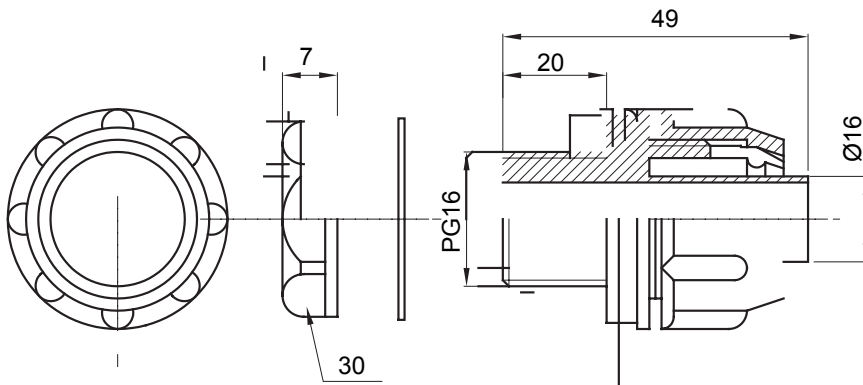

Dispozitiv de cuplare drept și rotativ pentru manta cu grad de protecție IP54.

Culoare	Gri RAL 7035	Grad IP	IP54
Pas PG	16	Manta Ø (mm)	16
Tip	Fix	Electrocod	210

DIMENSIONAL

TECHNICAL SYMBOLOGY

IP

IP54

STANDARDS/APPROVALS